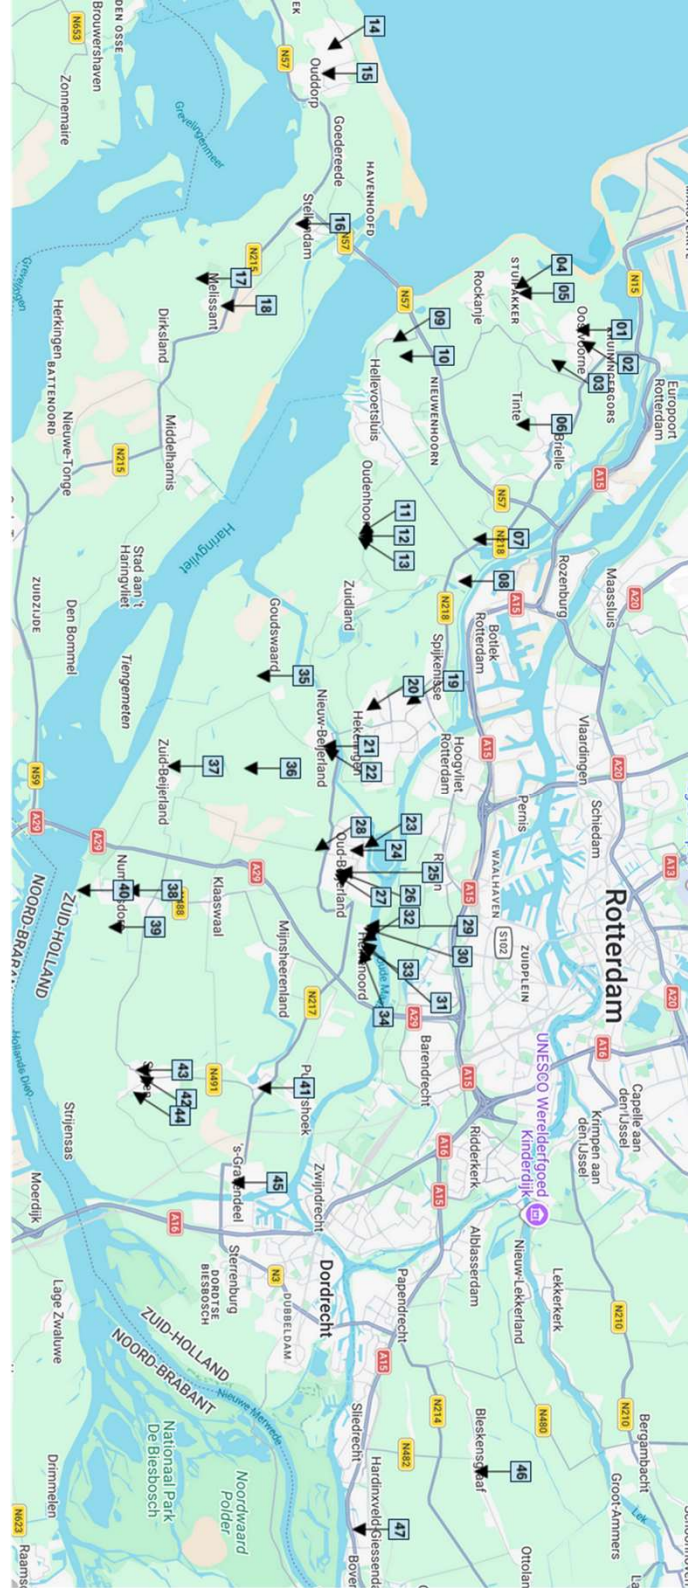

Informatie:

Open Tuinencarrousel Zuid-Holland Groei & Bloei.

Dit jaar gaan tuinen uit Zuid-Holland verdeeld over 5 maanden voor u open. Deelnemers hebben gemeen dat de meesten van hen lid zijn van één van de afdelingen van Groei & Bloei in de provincie Zuid-Holland.

In de maanden mei, juni, juli, augustus en september zijn er steeds op verschillende dagen een flink aantal enthousiaste tuineigenaren, die graag hun tuin aan u willen laten zien. Zodoende kunt u een grote diversiteit aan tuinen zien in de verschillende bloeiseizoenen.

Op de website:

opentuinencarrouselzuidholland.nl is alle informatie te vinden. O.a. een omschrijving van de tuinen met foto's, de adressen, de data en de tijden waarop de tuinen geopend zijn. Kijk hier voor vertrek ook naar onverwachte wijzigingen.

Wat is Groei & Bloei?

Zowel actieve als passieve leden hebben de liefde voor tuinen, bloemen en planten gemeen.

Wilt u meer over weten? Activiteiten bezoeken of lid worden van een plaatselijke afdeling?

Informatie vindt u op de afdelings - websites en op de landelijke website: **www.groei.nl**

Open Tuinen Carrousel Zuid Holland 2026

Zie voor meer informatie:

www.opentuinencarrouselzuidholland.nl